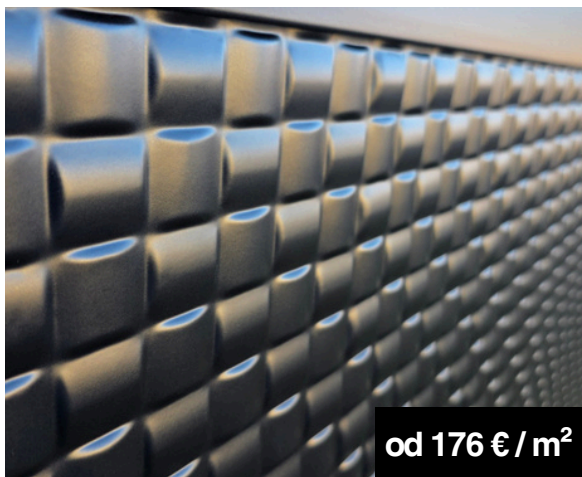

ACERO 3D PLETENINA

Lisovaný vzor pletenina 26x26mm, 3D efekt.

Plotový panel 3D PLETENINA 2 x 1 m

Povrchová úprava KOMAXIT.

Hrúbka obvodových profilov 2mm.