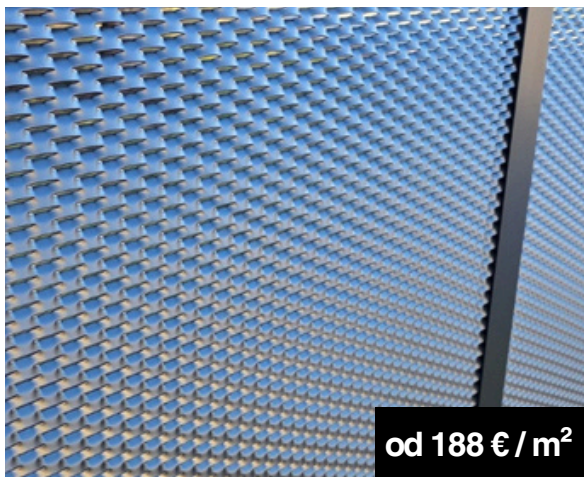

Hrúbka obvodových profilov 2mm.

Bránka 1 x 1,5 m

Moderný dizajn inšpirovaný pravidelnou štruktúrou prepletaného vzoru, ktorý pôsobí elegantne a nadčasovo. Pevná oceľová konštrukcia v spojení s originálnou výplňou vytvára štýlový vstup s dôrazom na detail, súkromie a dlhú životnosť.

ACERO LAMELA

Elegantný lamelový dizajn pre moderný exteriér.

Plotový panel LAMELA 2 x 1 m

Povrchová úprava KOMAXIT.

Hrúbka obvodových profilov 2mm.

Bránka 1 x 1.5 m

Moderné a elegantné riešenie vstupu s čistým dizajnom, pevnou oceľovou konštrukciou a možnosťou výroby na mieru. Horizontálne lamely poskytujú súkromie, štýl a nadčasový vzhľad.

ACERO ŤAHOKOV

Odolný industriálny dizajn s moderným charakterom.

Plotový panel ŤAHOKOV 2 x 1 m

Povrchová úprava KOMAXIT.

Hrúbka obvodových profilov 2mm.

Bránka 1 x 1.5 m

Moderné a odolné vstupné riešenie s industriálnym charakterom.

Moderné horizontálne línie s čistým vzhľadom.

Plotový panel JOKEL 2 x 1 m

Povrchová úprava KOMAXIT.
Hrúbka obvodových profilov 2mm.

Bránka 1 x 1.5 m

Štýlové vstupné riešenie s precízne usporiadanými horizontálnymi profilmi, ktoré vytvárajú harmonický a moderný vzhľad. Konštrukcia z kvalitnej ocele zabezpečuje vysokú pevnosť, dlhú životnosť a elegantné oddelenie priestoru s dôrazom na detail.