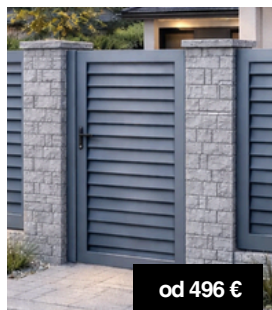

ACERO LAMELA

Elegantný lamelový dizajn pre moderný exteriér.

Plotový panel LAMELA 2 x 1 m

Povrchová úprava KOMAXIT.

Hrúbka obvodových profilov 2mm.

Bránka 1 x 1.5 m

Moderné a elegantné riešenie vstupu s čistým dizajnom, pevnou oceľovou konštrukciou a možnosťou výroby na mieru. Horizontálne lamely poskytujú súkromie, štýl a nadčasový vzhľad.

ACERO ŤAHOKOV

Odolný industriálny dizajn s moderným charakterom.

Plotový panel ŤAHOKOV 2 x 1 m

Povrchová úprava KOMAXIT.

Hrúbka obvodových profilov 2mm.

Bránka 1 x 1.5 m

Moderné a odolné vstupné riešenie s industriálnym charakterom.

Moderné horizontálne línie s čistým vzhľadom.

Plotový panel JOKEL 2 x 1 m

Povrchová úprava KOMAXIT.
Hrúbka obvodových profilov 2mm.

Bránka 1 x 1.5 m

Štýlové vstupné riešenie s precízne usporiadanými horizontálnymi profilmi, ktoré vytvárajú harmonický a moderný vzhľad. Konštrukcia z kvalitnej ocele zabezpečuje vysokú pevnosť, dlhú životnosť a elegantné oddelenie priestoru s dôrazom na detail.