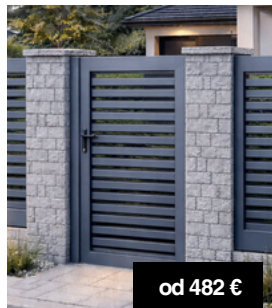

Hrúbka obvodových profilov 2mm.

Bránka 1 x 1,5 m

Moderný dizajn inšpirovaný pravidelnou štruktúrou prepletaného vzoru, ktorý pôsobí elegantne a nadčasovo. Pevná oceľová konštrukcia v spojení s originálnou výplňou vytvára štýlový vstup s dôrazom na detail, súkromie a dlhú životnosť.

Dizajnová výplň z ťahokovu vytvára originálny vzhľad, zabezpečuje pevnosť konštrukcie a zároveň ponecháva vzdušný, elegantný dojem. Ideálna voľba pre súčasnú architektúru aj náročné exteriéry.

ACERO JOKEL

Moderné horizontálne línie s čistým vzhľadom.

Plotový panel JOKEL 2 x 1 m

Povrchová úprava KOMAXIT.
Hrúbka obvodových profilov 2mm.

Bránka 1 x 1.5 m

Štýlové vstupné riešenie s precízne usporiadanými horizontálnymi profilmi, ktoré vytvárajú harmonický a moderný vzhľad. Konštrukcia z kvalitnej ocele zabezpečuje vysokú pevnosť, dlhú životnosť a elegantné oddelenie priestoru s dôrazom na detail.