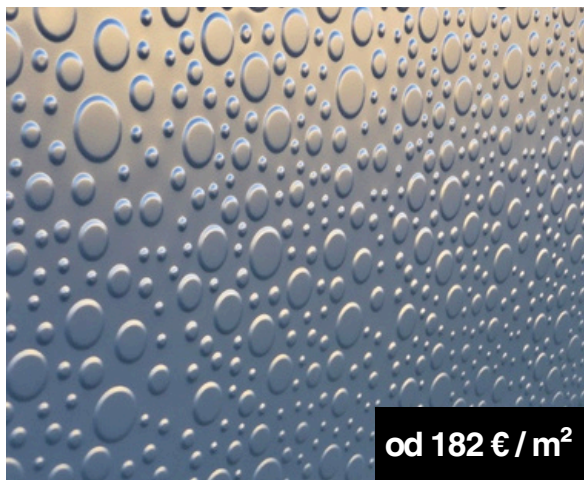

Hrúbka obvodových profilov 2mm.

Bránka 1 x 1,5 m

Moderný dizajn inšpirovaný pravidelnou štruktúrou prepletaného vzoru, ktorý pôsobí elegantne a nadčasovo. Pevná oceľová konštrukcia v spojení s originálnou výplňou vytvára štýlový vstup s dôrazom na detail, súkromie a dlhú životnosť.

ACERO 3D KRUHY

Lisovaný vzor - KRUHY, 3D efekt.

Plotový panel 3D KRUHY 2 x 1 m

Povrchová úprava KOMAXIT.

Hrúbka obvodových profilov 2mm.

Bránka 1 x 1.5 m

Originálne vstupné riešenie s moderným priestorovým motívom kruhov, ktoré zaujme na prvý pohľad. Dizajnová oceľová konštrukcia spája eleganciu, pevnosť a jedinečný charakter vstupu do vášho exteriéru.

ACERO LAMELA

Elegantný lamelový dizajn pre moderný exteriér.

Plotový panel LAMELA 2 x 1 m

Povrchová úprava KOMAXIT.

Hrúbka obvodových profilov 2mm.

Bránka 1 x 1.5 m

Moderné a elegantné riešenie vstupu s čistým dizajnom, pevnou oceľovou konštrukciou a možnosťou výroby na mieru. Horizontálne lamely poskytujú súkromie, štýl a nadčasový vzhľad.

Moderné horizontálne línie s čistým vzhľadom.

Plotový panel JOKEL 2 x 1 m

Povrchová úprava KOMAXIT.
Hrúbka obvodových profilov 2mm.

Bránka 1 x 1.5 m

Štýlové vstupné riešenie s precízne usporiadanými horizontálnymi profilmi, ktoré vytvárajú harmonický a moderný vzhľad. Konštrukcia z kvalitnej ocele zabezpečuje vysokú pevnosť, dlhú životnosť a elegantné oddelenie priestoru s dôrazom na detail.